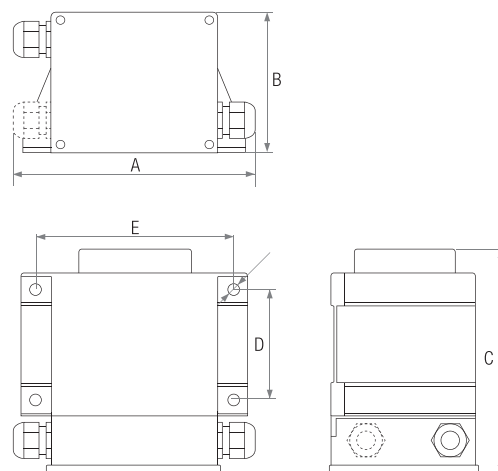

Codice Pri 230V Sec 12V	Codice Pri 230V Sec 24V	Potenza (VA)	Primario 230V		Secondario					Dimensioni (mm)					Peso (Kg)
			Fusibile 5x20	Pres-sacavo	Tensione (V)	Corrente (A)	Tensione (V)	Corrente (A)	Pres-sacavo	A	B	C	D	E	
TLUX50AA	TLUX50AB	50	T 0,315	PG 11	12	4,17	24	2,08	PG 13,5	145	79,5	118	45	103	2,4
TLUX10BA	TLUX10BB	100	T 0,63	PG 11	12	8,33	24	4,17	PG 13,5	145	79,5	118	45	103	2,8
TLUX20BA	TLUX20BB	200	T 1,25	PG 11	12	16,7	24	8,33	PG 16	155	88	126	50	115	4,2
TLUX30BA	TLUX30BB	300	T 2	PG 11	12	25	24	12,5	PG 16	182	110	174	85	150	6,8
TLUX40BA	TLUX40BB	400	T 2,5	PG 11	12	33	24	16,67	PG 16	182	110	174	85	150	8
TLUX50BA	TLUX50BB	500	T 3,15	PG 11	2 x 12	2x 20,8	24	20,8	PG 16	182	110	174	85	150	8,5
TLUX60BA	TLUX60BB	600	T 4	PG 11	2 x 12	2x 25	24	25	PG 16	182	110	174	85	150	8,6

I dati indicati non sono impegnativi. Ci riserviamo di apportare eventuali modifiche senza preavviso.